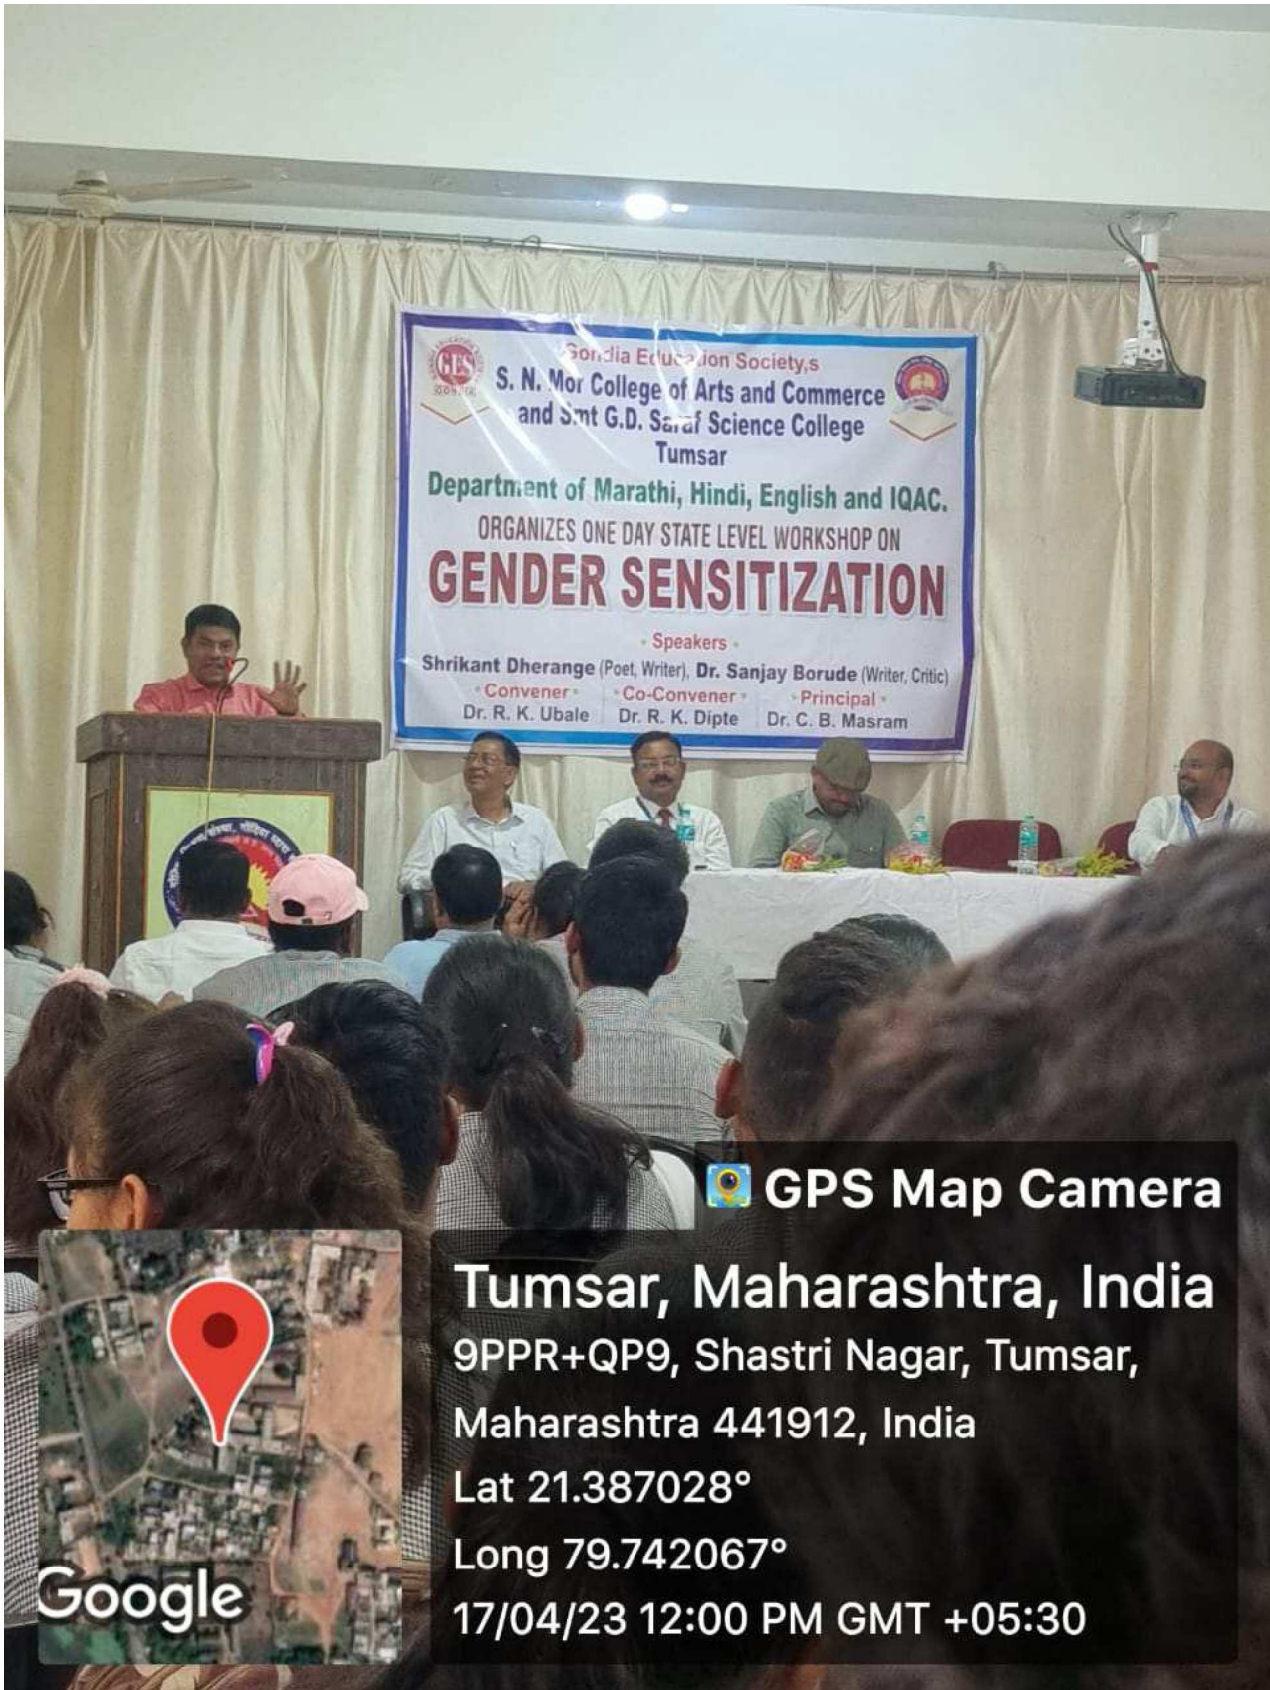

Sondia Education Society's
S. N. Mor College of Arts and Commerce
and Smt G.D. Saraf Science College
Tumsar
Department of Marathi, Hindi, English and IQAC.
ORGANIZES ONE DAY STATE LEVEL WORKSHOP ON
GENDER SENSITIZATION
• Speakers •
Shrikant Dherange (Poet, Writer), Dr. Sanjay Borude (Writer, Critic)
• Convener • • Co-Convener • • Principal •
Dr. R. K. Ubale Dr. R. K. Dipte Dr. C. B. Masram

GPS Map Camera

Tumsar, Maharashtra, India

9PPR+QP9, Shastri Nagar, Tumsar,

Maharashtra 441912, India

Lat 21.387028°

Long 79.742067°

17/04/23 12:00 PM GMT +05:30